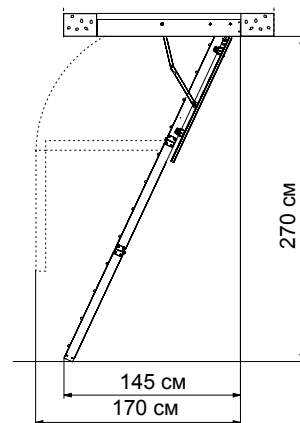

Технически характеристики	LWK Comfort	LST	LWM	LWF
Максимална товароносимост	160 кг	200 кг	200 кг	160 кг
Коефициент на топлопреминаване	1,1 W/m <sup>2</sup> K	1,1 W/m <sup>2</sup> K	1,1 W/m <sup>2</sup> K	1,1 W/m <sup>2</sup> K
Дължина на стъпалото	34 см	30 - 40 см	34 см	34 см
Ширина на стъпалото	8 см	8 см	8 см	8 см
Топлоизолация на капачката	3 см	3 см	3 см	3 см

Стандартни размери за LWK Comfort								LWK Comfort *		
Широчина / дължина в см	60x94	60x120	60x130	60x140	70x94	70x120	70x130	55x111	60x111	70x140
Височина от пода в см	280	280	280	305	280	280	280	280	280	280
Цена вкл. ДДС	381	339	353	419	381	349	377	339	344	414

## НОВИ МОДЕЛИ

Метална сгъваема таванска стълба тип хармоника **LST**

Метална таванска стълба **LWM**

Многокомпонентна пожароустойчива таванска стълба **LWF**

Размери за LST *					Размери за LWM *		Размери за LWF *					
Широчина / дължина в см	50x80	60x90	60x120	70x80	70x120	60x120	70x120	60x120	70x120	70x130	70x140	86x130
Височина от пода в см	от 270	от 270	от 270	от 270	от 270	280	280	270	270	270	270	270
Цена вкл. ДДС	700	735	750	735	770	353	358	642	663	684	706	727

\* Размери с по-дълъг срок на доставка.