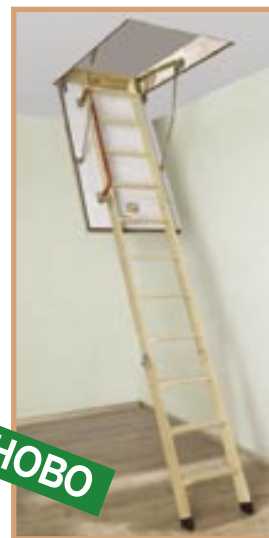

Многокомпонентна пожароустойчива таванска стълба **LWF**

Размери за LST *					Размери за LWM *		Размери за LWF *					
Широчина / дължина в см	50x80	60x90	60x120	70x80	70x120	60x120	70x120	60x120	70x120	70x130	70x140	86x130
Височина от пода в см	от 270	от 270	от 270	от 270	от 270	280	280	270	270	270	270	270
Цена вкл. ДДС	700	735	750	735	770	353	358	642	663	684	706	727

* Размери с по-дълъг срок на доставка.